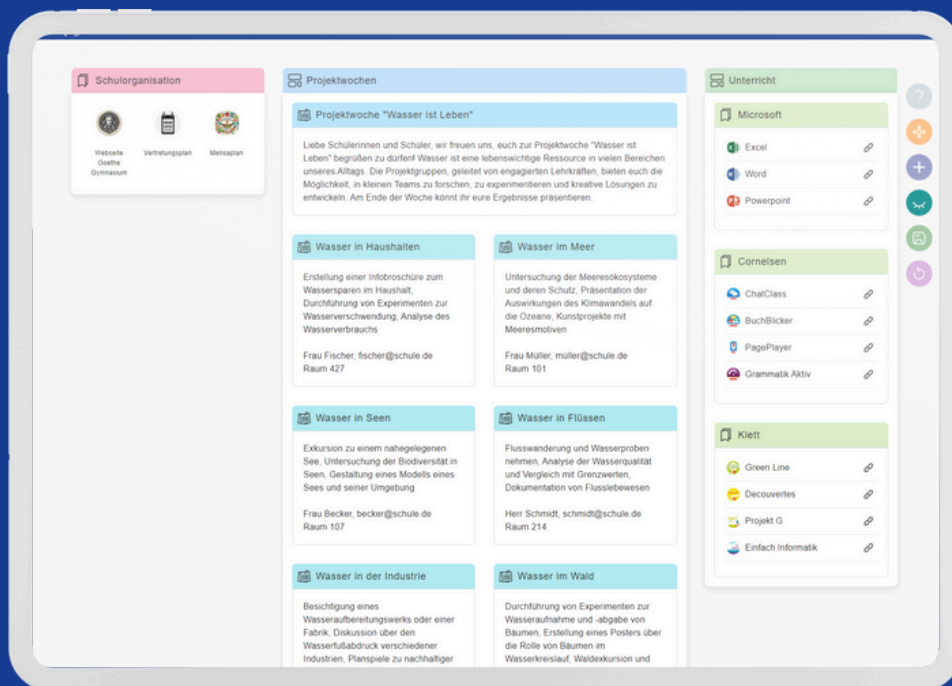

Schule in deiner Hand.

TIME for kids

Portalpage

Wo immer du bist

Deine Portalpage, immer als Startseite erreichbar! Egal ob du im LAN oder WLAN bist, mit schulischen oder privaten Geräten surfst – dein Schulteam sorgt dafür, dass du stets verbunden bleibst.

Schule in deiner Hand.

TIME for kids

Portalpage

Alles auf einen Blick

Ob Schulorganisation, Veranstaltungen, Unterricht, Arbeitsgemeinschaften und mehr: Mit der Portalpage hast du alle digitalen Inhalte auf einen Blick.

Schule in deiner Hand.

TIME for kids

Portalpage

Widgets, Container- Widgets mit Lesezeichen

Lesezeichen markieren und ermöglichen den Zugriff auf Software-Anwendungen und Onlineangebote. Widgets enthalten eine Vielzahl von Lesezeichen.

Container-Widgets ermöglichen die Organisation dieser Widgets, indem sie Bereiche schaffen, in denen mehrere Widgets mit Lesezeichen eingefügt werden können. Für Unterrichtsfächer, Arbeitsgemeinschaften oder Präventionsangebote stehen spezielle Container-Widgets bereit. Text-Widgets können auf aktuelle Informationen im Schulbetrieb hinweisen. Jedes Lesezeichen, Widget und jeder Container sind per Drag-and-Drop verschiebbar, sodass die Struktur flexibel bleibt.